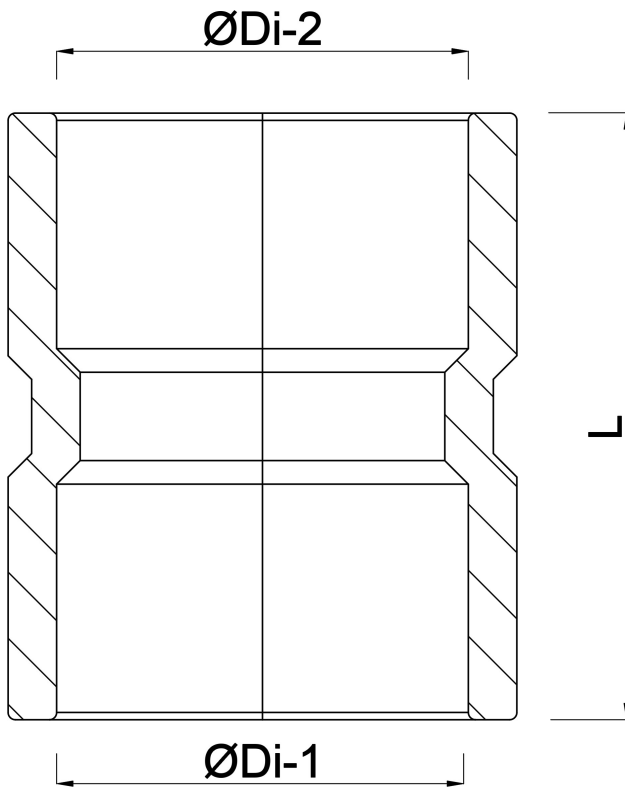

# TECHNISCHE DATEN

Farbe Grau

Werkstoff PVC-U

Zulassung KIWA

Anschluss Klebemuffe

Arbeitsdruck 16 bar

Maß 32 mm

# ABMESSUNGEN

L 47 mm

P-1 22 mm

P-2 22 mm

T 4 mm

ØDi-1 32 mm

ØDi-2 32 mm