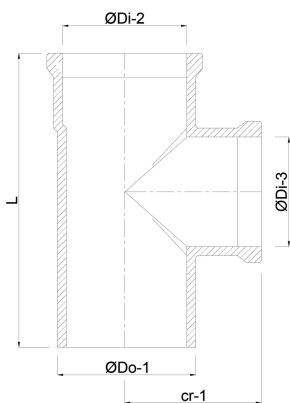

**Abzweig 87° PP 110 mm x 75  
mm x 110 mm Steckmuffe x  
Steckmuffe x Stutzen Grau  
(0300200)**

# TECHNISCHE DATEN

Farbe	Grau
Werkstoff	PP
Anschluss	Steckmuffe x Steckmuffe x Stutzen
Anwendung	Abwasser
Maß	110 mm x 75 mm x 110 mm

# ABMESSUNGEN

Cr-1	116 mm
L	211 mm
ØDi-2	75 mm
ØDi-3	110 mm
β	87 °

**Generiert am: 13.03.2026**

bevo Vertriebs GmbH  
Industriestraße 18  
32602 VLOTHO-EXTER  
Deutschland  
+49 (0) 5228 959 0  
[info@bevo.com](mailto:info@bevo.com)  
<http://www.bevo.com>