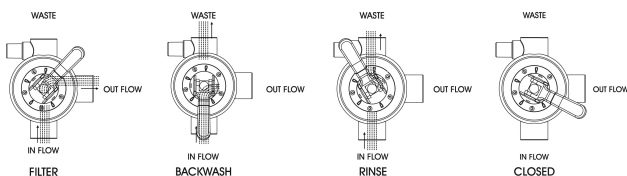

Pentair Mehrwegeventile 1 1/2" Innengewinde Weiß für top mount Filter Typ 6-wege Schelle Ventil (0180164)

TECHNISCHE DATEN

Farbe	Weiß
Ausführung	für top mount Filter
Anschluss	Innengewinde
Max. Temp.	35 °C
Typ	6-wege Schelle Ventil
Maß	1 1/2"