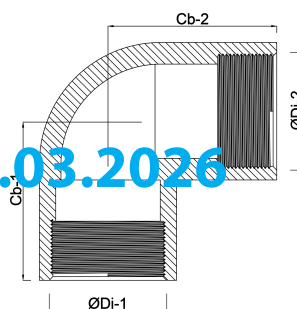

# Profec Kolano 90° PVC-U 2 1/2" GW 10bar szary (0110156)

# SPECYFIKACJE TECHNICZNE

Kolor szary

Materiał PVC-U

Połączenie GW

Ciśnienie 10 bar

Rozmiar 2 1/2"

## WYMIARY

Cb-1 82 mm

Cb-2 82 mm

F-1 30 mm

ØDi-1 2 1/2 "

ØDi-2 2 1/2 "

β 90 °

Wygenerowano w dniu: 13.03.2026