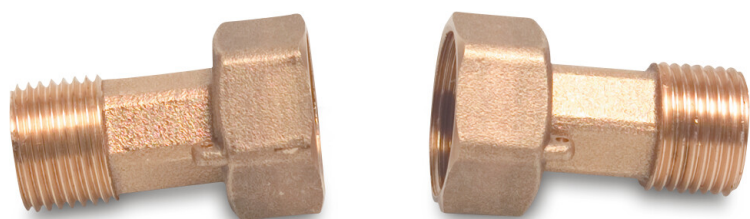

**Profec Zestaw przyłączeniowy  
do wodomierzy mosiądz 3/4" x  
1/2" nakrętka GW x GZ typ  
uszczelnienie płaskie (0892329)**

# SPECYFIKACJE TECHNICZNE

Typ uszczelnienie płaskie

Materiał FPM

Połączenie nakrętka GW x GZ

Rozmiar 3/4" x 1/2"

**Wygenerowano w dniu: 17.04.2026**

Bevo Poland Sp. z o.o.  
ul. Logistyczna 5  
Dąbrówka  
62-070 Dopiewo  
Polska  
+48 61 641 41 02  
[info@bevo.pl](mailto:info@bevo.pl)  
<http://www.bevo.com>