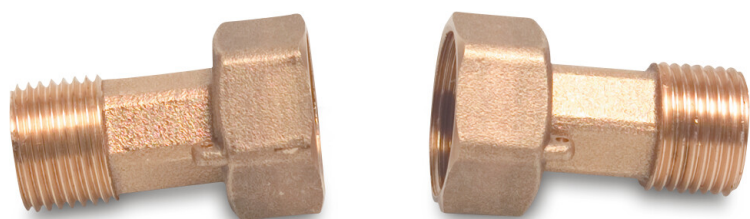

**Profec Zestaw przyłączeniowy  
do wodomierzy mosiądz 3/4" x  
1/2" nakrętka GW x GZ typ  
uszczelnienie płaskie (0892329)**

# SPECYFIKACJE TECHNICZNE

Typ uszczelnienie płaskie

Materiał mosiądz

Połączenie nakrętka GW x GZ

Rozmiar 3/4" x 1/2"

**Wygenerowano w dniu: 01.05.2026**

Bevo Poland Sp. z o.o.  
ul. Logistyczna 5  
Dąbrówka  
62-070 Dopiewo  
Polska  
+48 61 641 41 02  
[info@bevo.pl](mailto:info@bevo.pl)  
<http://www.bevo.com>