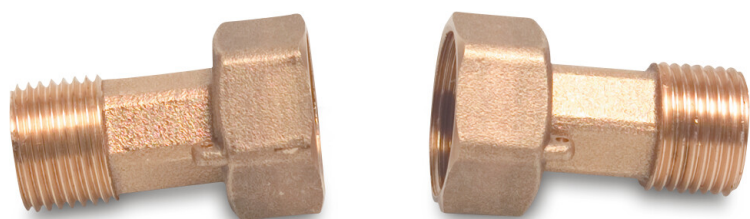

**Profec Zestaw przyłączeniowy
do wodomierzy mosiądz 3/4" x
1/2" nakrętka GW x GZ typ
uszczelnienie płaskie (0892329)**

SPECYFIKACJE TECHNICZNE

Typ uszczelnienie płaskie

Materiał mosiądz

Połączenie nakrętka GW x GZ

Rozmiar 3/4" x 1/2"

Wygenerowano w dniu: 24.05.2026

Bevo Poland Sp. z o.o.
ul. Logistyczna 5
Dąbrówka
62-070 Dopiewo
Polska
+48 61 641 41 02
info@bevo.pl
<http://www.bevo.com>