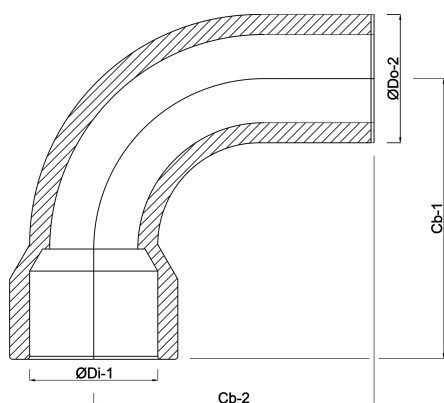

**Łuk 90° PVC-U 75 mm KW x
tuleja szary KOMO (7016686)**

SPECYFIKACJE TECHNICZNE

Kolor	szary
Materiał	PVC-U
Zgodne z	KOMO
Połączenie	KW x tuleja
Rozmiar	75 mm

WYMIARY

Cb-1	90 mm
Cb-2	90 mm
ØDi-1	75 mm
ØDo-2	75 mm
β	90 °