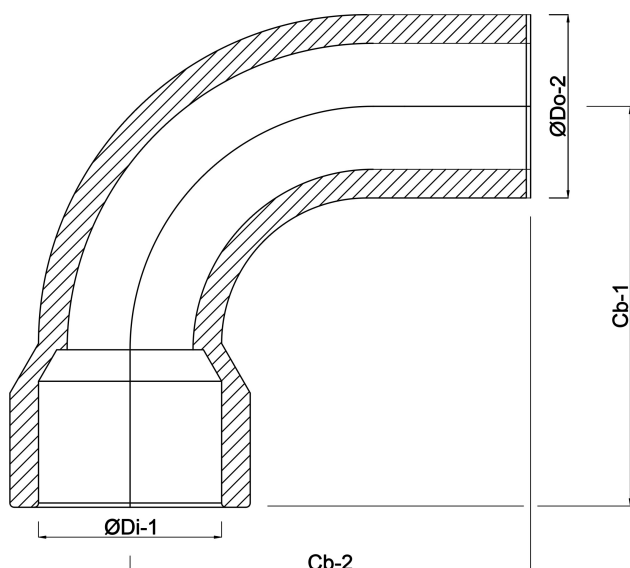

Łuk 90° PVC-U 75 mm KW x tuleja szary KOMO (7016686)

SPECYFIKACJE TECHNICZNE

Kolor szary

Materiał PVC-U

Zgodne z KOMO

Połączenie KW x tuleja

Rozmiar 75 mm

WYMIARY

Cb-1 90 mm

Cb-2 90 mm

ØDi-1 75 mm

ØDo-2 75 mm

β 90 °

Wygenerowano w dniu: 25.05.2026

Bevo Poland Sp. z o.o.
ul. Logistyczna 5
Dąbrówka
62-070 Dopiewo
Polska
+48 61 641 41 02
info@bevo.pl
<http://www.bevo.com>