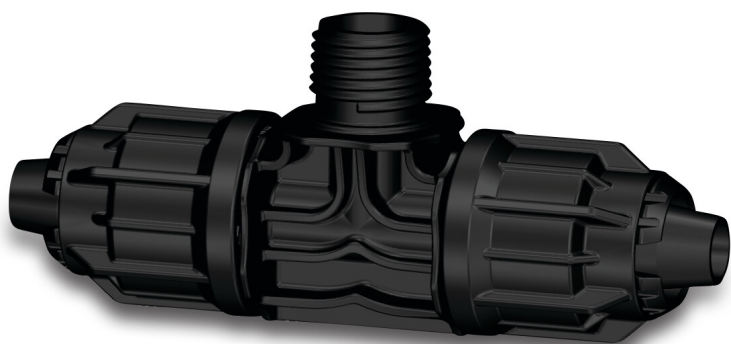

**Trójnik 90° PP 20 mm x 3/4" x  
20 mm quick joint x GZ 4bar  
czarny (7038767)**

# SPECYFIKACJE TECHNICZNE

Kolor	czarny
Materiał	PP
Połączenie	quick joint x GZ
Ciśnienie	4 bar
Rozmiar	20 mm x 3/4" x 20 mm

## INFORMACJE O PRODUKCIE

Złączka jest kompatybilna z każdą rurą PE lub linią kroplującą o grubości ścianki od 0,85 mm do 1,3 mm.

**Wygenerowano w dniu: 28.05.2026**

Bevo Poland Sp. z o.o.  
ul. Logistyczna 5  
Dąbrówka  
62-070 Dopiewo  
Polska  
+48 61 641 41 02  
[info@bevo.pl](mailto:info@bevo.pl)  
<http://www.bevo.com>