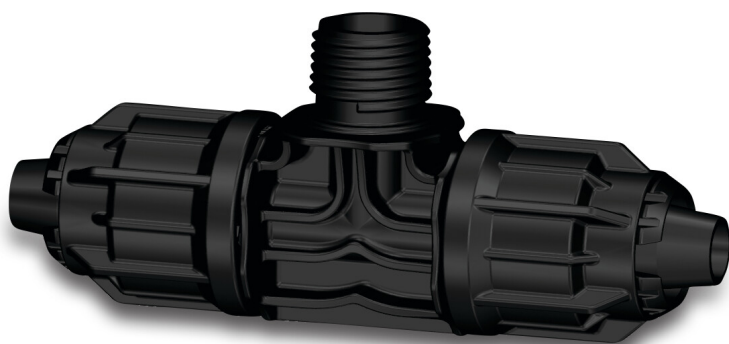

**Trójnik 90° PP 20 mm x 3/4" x
20 mm quick joint x GZ 4bar
czarny (7038767)**

SPECYFIKACJE TECHNICZNE

Kolor	czarny
Materiał	PP
Połączenie	quick joint x GZ
Ciśnienie	4 bar
Rozmiar	20 mm x 3/4" x 20 mm

INFORMACJE O PRODUKCIE

Złączka jest kompatybilna z każdą rurą PE lub linią kroplującą o grubości ścianki od 0,85 mm do 1,3 mm.

Wygenerowano w dniu: 11.03.2026

Bevo Poland Sp. z o.o.
ul. Logistyczna 5
Dąbrówka
62-070 Dopiewo
Polska
+48 61 641 41 02
info@bevo.pl
<http://www.bevo.com>