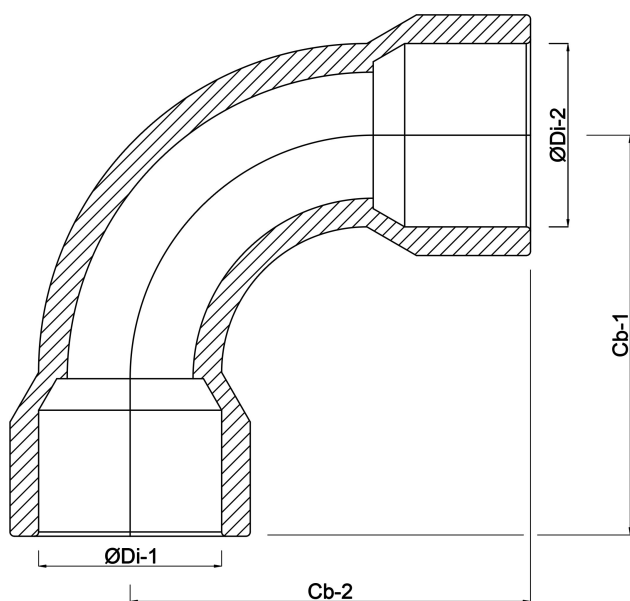

**Profec Łuk 90° PVC-U 250 mm  
KW 12,5bar szary typ  
wykonany z rury (0110198)**

# SPECYFIKACJE TECHNICZNE

Kolor	szary
Typ	wykonany z rury
Materiał	PVC-U
Połączenie	KW
Rozmiar	250 mm
Ciśnienie	12,5 bar

# WYMIARY

Cb-1	535 mm
Cb-2	535 mm
Forma	formowana ręcznie
ØDi-1	250 mm
ØDi-2	250 mm
β	90 °

**Wygenerowano w dniu: 22.05.2026**

Bevo Poland Sp. z o.o.  
ul. Logistyczna 5  
Dąbrówka  
62-070 Dopiewo  
Polska  
+48 61 641 41 02  
[info@bevo.pl](mailto:info@bevo.pl)  
<http://www.bevo.com>