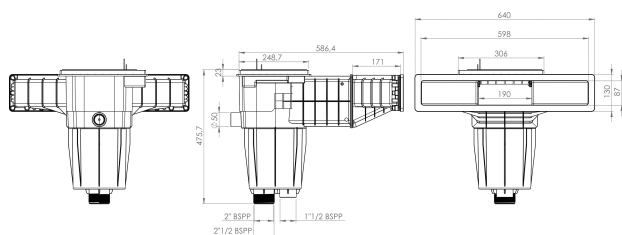

# Hayward Skimmer wysokiego poziomu wody ABS 2" GW szary typ X-Pro 600 (7044129)

 **HAYWARD®**

# SPECYFIKACJE TECHNICZNE

Kolor	szary
Typ	X-Pro 600
Materiał	ABS
Przeznaczone do	baseny z wykładziną
Połączenie	GW
Rozmiar	2"

**Wygenerowano w dniu: 27.05.2026**

Bevo Poland Sp. z o.o.  
ul. Logistyczna 5  
Dąbrówka  
62-070 Dopiewo  
Polska  
+48 61 641 41 02  
[info@bevo.pl](mailto:info@bevo.pl)  
<http://www.bevo.com>