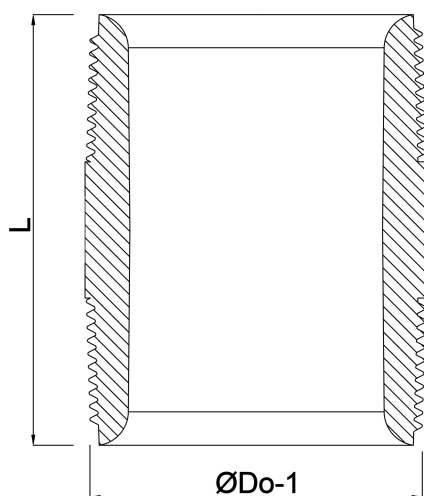

**Profec Nr. 531 Nypel z rury
mosiądz 3/4" GZ 40bar 30 mm
(0710480)**

SPECYFIKACJE TECHNICZNE

Materiał mosiądz

Połączenie GZ

Mocowanie nr Nr. 531

Ciśnienie 40 bar

Rozmiar 3/4"

Długość 30 mm

WYMIARY

F-1 30 mm

L 30 mm

ØDo-1 3/4 "

Wygenerowano w dniu: 01.05.2026

Bevo Poland Sp. z o.o.
ul. Logistyczna 5
Dąbrówka
62-070 Dopiewo
Polska
+48 61 641 41 02
info@bevo.pl
<http://www.bevo.com>