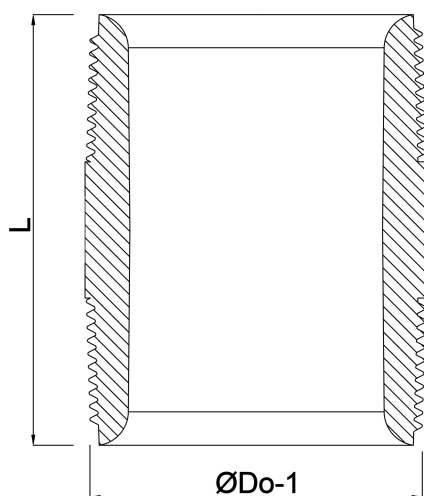

**Profec Nr. 531 Nypel z rury
mosiądz 3/4" GZ 40bar 30 mm
(0710480)**

SPECYFIKACJE TECHNICZNE

Materiał FPM

Połączenie GZ

Mocowanie nr Nr. 531

Ciśnienie 40 bar

Rozmiar 3/4"

Długość 30 mm

WYMIARY

F-1 30 mm

L 30 mm

ØDo-1 3/4 "

Wygenerowano w dniu: 17.04.2026

Bevo Poland Sp. z o.o.
ul. Logistyczna 5
Dąbrówka
62-070 Dopiewo
Polska
+48 61 641 41 02
info@bevo.pl
<http://www.bevo.com>