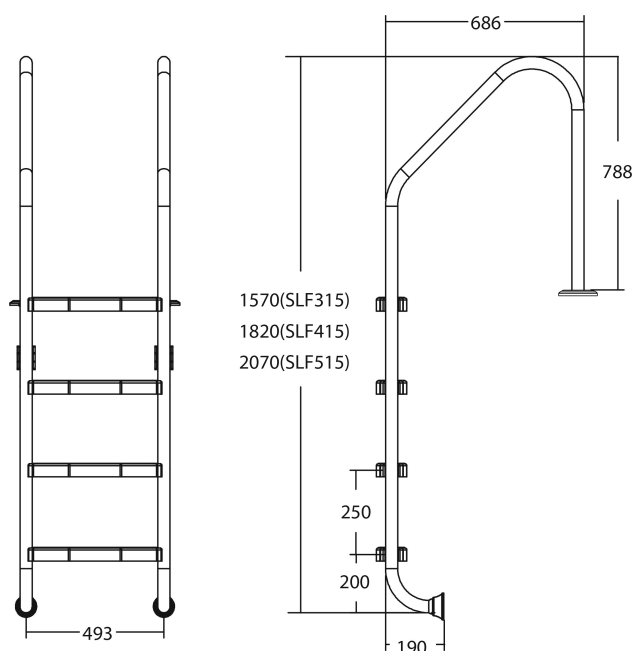

# Flotide Drabinka basenowa stal nierdzewna 316 typ z modelelem 3 kroków (7026932)

**FLOTIDE**

# SPECYFIKACJE TECHNICZNE

Typ	z modelem
Materiał	stal nierdzewna 316
Ilość stopni	3

## INFORMACJE O PRODUKCIE

Drabinka basenowa Flotide (model szeroki) jest przymocowana 496 mm za krawędzią basenu. Wszystkie drabinki posiadają nakładki antypoślizgowe.

**Wygenerowano w dniu: 26.05.2026**