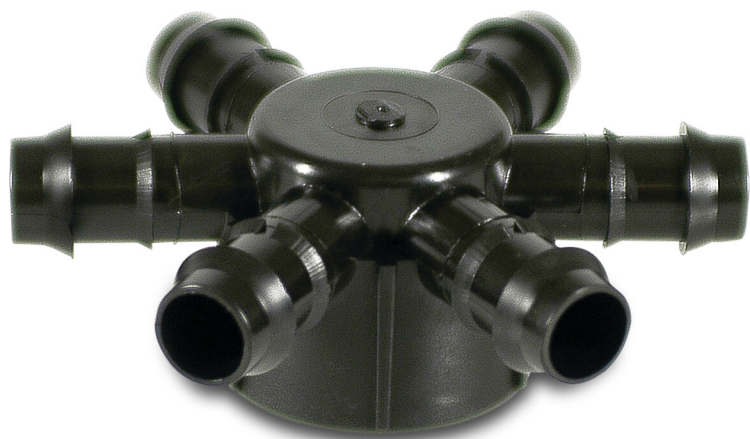

Rozdzielacz 6-drożny POM 16 mm x 1" karbowane x GW 4bar czarny (7027579)

SPECYFIKACJE TECHNICZNE

Kolor	czarny
Materiał	POM
Połączenie	karbowane x GW
Ciśnienie	4 bar
Rozmiar	16 mm x 1"

INFORMACJE O PRODUKCIE

Stosować z liniami kroplującymi i PE40 o maksymalnej grubości ścianki 1,5 mm

Wygenerowano w dniu: 26.05.2026

Bevo Poland Sp. z o.o.
ul. Logistyczna 5
Dąbrówka
62-070 Dopiewo
Polska
+48 61 641 41 02
info@bevo.pl
<http://www.bevo.com>