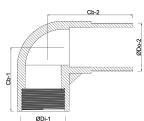

SPECYFIKACJE TECHNICZNE

Materiał mosiądz

Połączenie GW x GZ

Mocowanie nr Nr. 92

Rozmiar 1"

Zakres temperatur $-10^{\circ}\text{C} - 115^{\circ}\text{C}$

Ciśnienie 30 bar

WYMIARY

Cb-1 32 mm

Cb-2 38.5 mm

F-1 13.5 mm

F-2 14 mm

ØDi-1 1 "

ØDo-2 1 "

β 90°