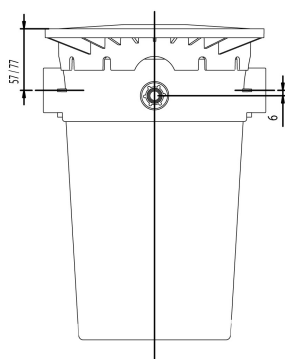

Weltico Regulator poziomu biały typ A400 Design (7039351)

weltico

SPECYFIKACJE TECHNICZNE

Kolor biały

Typ A400 Design

Długość 266 mm

Szerokość 246 mm

Wygenerowano w dniu: 27.05.2026