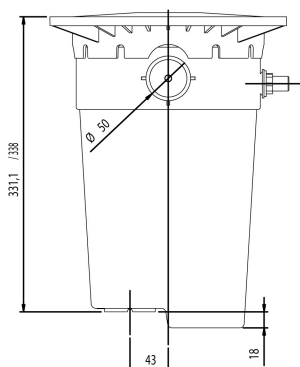

Weltico Regulator poziomu biały typ A400 Design (7039351)

weltico

SPECYFIKACJE TECHNICZNE

Kolor biały

Typ A400 Design

Długość 266 mm

Szerokość 246 mm

Wygenerowano w dniu: 27.05.2026