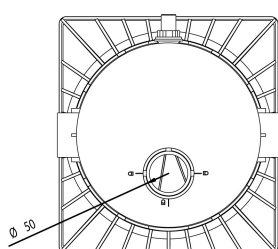

Weltico Regulator poziomu biały typ A400 Design (7039351)

weltico

SPECYFIKACJE TECHNICZNE

Kolor biały

Typ A400 Design

Długość 266 mm

Szerokość 246 mm

Wygenerowano w dniu: 27.05.2026