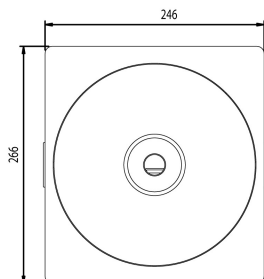

Weltico Regulator poziomu biały typ A400 Design (7039351)

weltico

SPECYFIKACJE TECHNICZNE

Kolor biały

Typ A400 Design

Długość 266 mm

Szerokość 246 mm

Wygenerowano w dniu: 27.05.2026