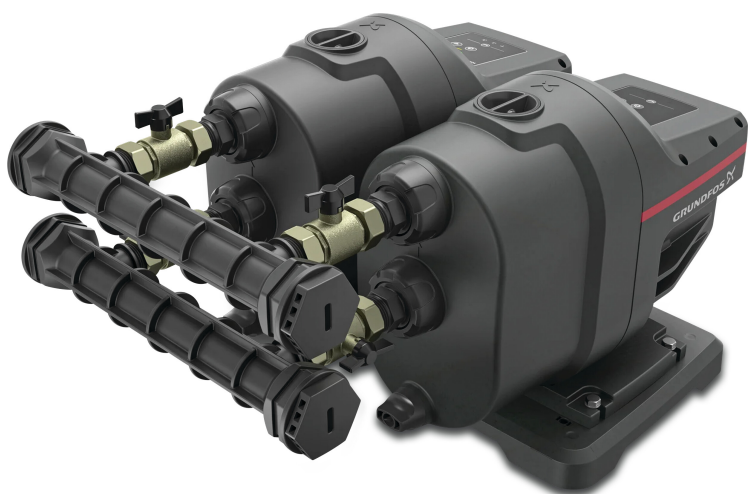

**Grundfos Podwójna domowa  
pompa wspomagająca  
tworzywo sztuczne 1" GZ 5.38A  
230VAC typ Scala1 5-55  
(7043777)**

GRUNDFOS 

# SPECYFIKACJE TECHNICZNE

Materiał                      tworzywo sztuczne

Połączenie                    GZ

Połączenie                    GZ

Napięcie                      230VAC

Typ                              Scala1 5-55