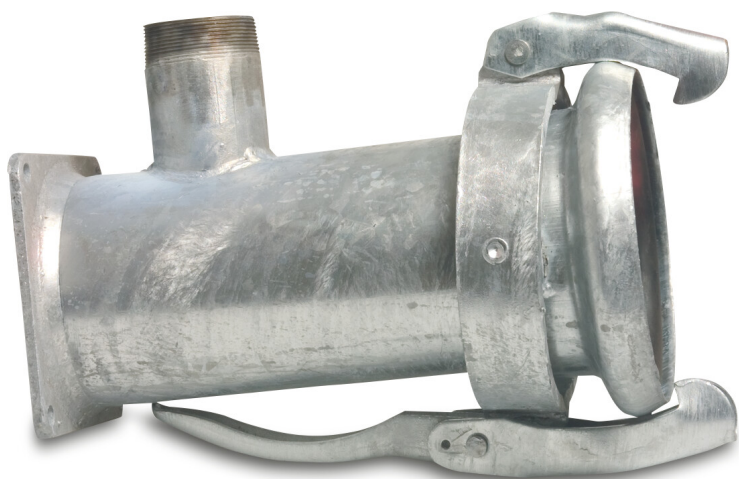

**Szybkozłącze z odejściem stal
ocynkowana 159 mm x 2 1/2" x
6" żeńskie Perrot x GZ x
kołnierz kwadratowy typ
Perrot (0200623)**

SPECYFIKACJE TECHNICZNE

Typ	Perrot
Materiał	stal
Zabezpieczenie powierzchni	ocynkowana
Połączenie	żeńskie Perrot x GZ x kołnierz kwadratowy
Rozmiar	159 mm x 2 1/2" x 6"