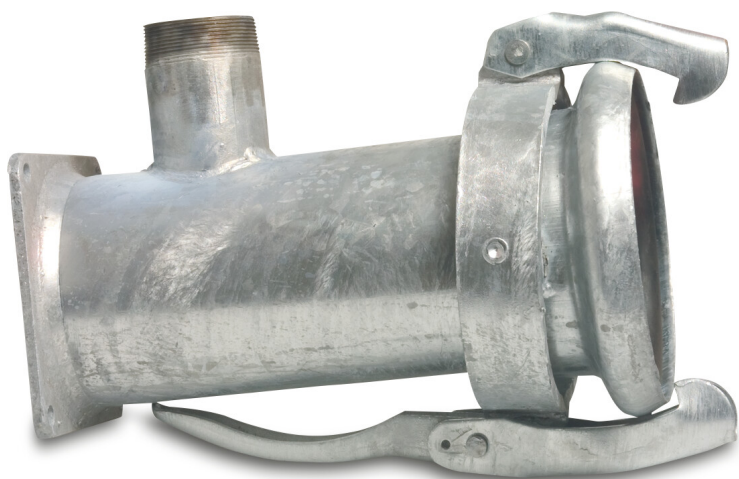

**Szybkozłącze z odejściem stal  
ocynkowana 159 mm x 2 1/2" x  
6" żeńskie Perrot x GZ x  
kołnierz kwadratowy typ  
Perrot (0200623)**

# SPECYFIKACJE TECHNICZNE

Typ	Perrot
Materiał	stal
Zabezpieczenie powierzchni	ocynkowana
Połączenie	żeńskie Perrot x GZ x kołnierz kwadratowy
Rozmiar	159 mm x 2 1/2" x 6"

**Wygenerowano w dniu: 08.03.2026**