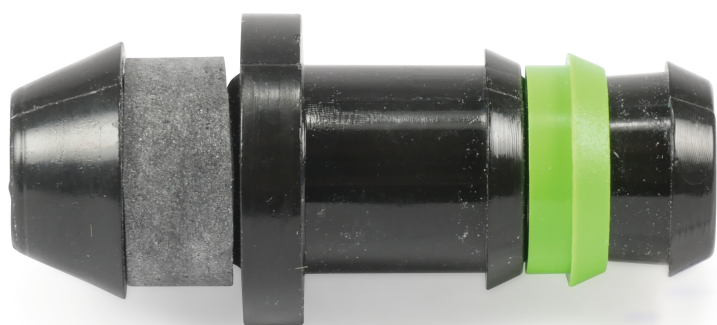

**Łącznik węża POM 16 mm  
karbowane x wcisk 4bar czarny  
(7027867)**

# SPECYFIKACJE TECHNICZNE

Kolor	czarny
Materiał	POM
Połączenie	karbowane x wcisk
Ciśnienie	4 bar
Rozmiar	16 mm