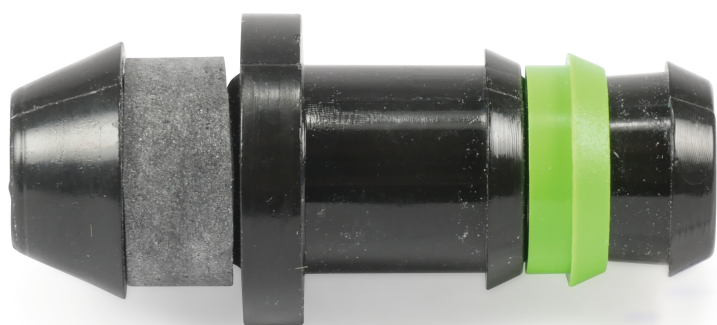

**Łącznik węża POM 16 mm
karbowane x wcisk 4bar czarny
(7027867)**

SPECYFIKACJE TECHNICZNE

Kolor	czarny
Materiał	POM
Połączenie	karbowane x wcisk
Ciśnienie	4 bar
Rozmiar	16 mm

INFORMACJE O PRODUKCIE

Wiercone otwory \varnothing 12 mm.