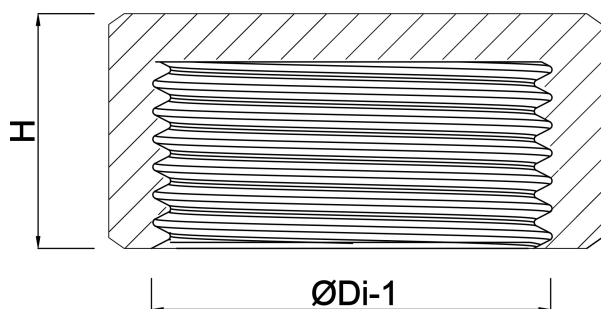

**Profec Nr. 300 Zaślepka
sześciokątna mosiądz 1 1/4"
GW 30bar (0710401)**

SPECYFIKACJE TECHNICZNE

Materiał mosiądz

Połączenie GW

Mocowanie nr Nr. 300

Maks. temperatura 120 °C

Rozmiar 1 1/4"

Ciśnienie 30 bar

WYMIARY

F-1 13 mm

H 16 mm

K-1 46 mm

ØDi-1 1 1/4"

ØDo-1 51 mm

Wygenerowano w dniu: 01.05.2026

Bevo Poland Sp. z o.o.
ul. Logistyczna 5
Dąbrówka
62-070 Dopiewo
Polska
+48 61 641 41 02
info@bevo.pl
<http://www.bevo.com>