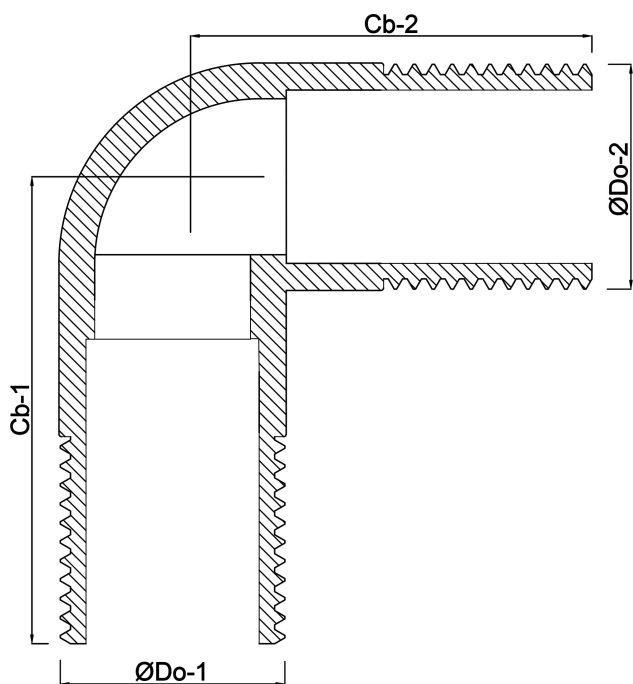

**Profec Nr. 3 Łuk 90° stal
nierdzewna 316 1 1/2" GZ
10bar (0080767)**

SPECYFIKACJE TECHNICZNE

Materiał stal nierdzewna 316

Połączenie GZ

Mocowanie nr Nr. 3

Ciśnienie 10 bar

Rozmiar 1 1/2"

WYMIARY

Cb-1 160 mm

Cb-2 160 mm

ØDo-1 1 1/2 "

ØDo-2 1 1/2 "

β 90 °

Wygenerowano w dniu: 22.05.2026

Bevo Poland Sp. z o.o.
ul. Logistyczna 5
Dąbrówka
62-070 Dopiewo
Polska
+48 61 641 41 02
info@bevo.pl
<http://www.bevo.com>