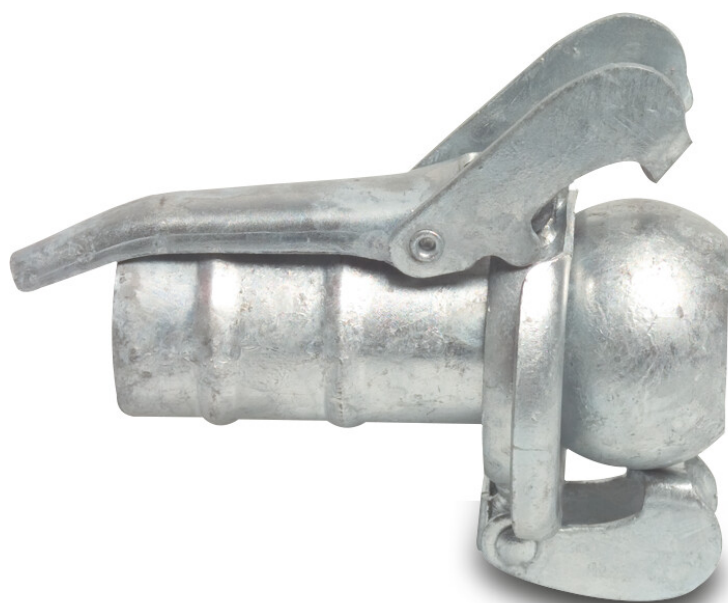

Szybkozłącze stal ocynkowana
133 mm x 125 mm męskie x
podłączenie węża typ Bauer
S77 (0220436)

SPECYFIKACJE TECHNICZNE

Typ	Bauer
Materiał	stal
Zabezpieczenie powierzchni	ocynkowana
Połączenie	męskie x podłączenie węża
Typ	S77
Rozmiar	133 mm x 125 mm