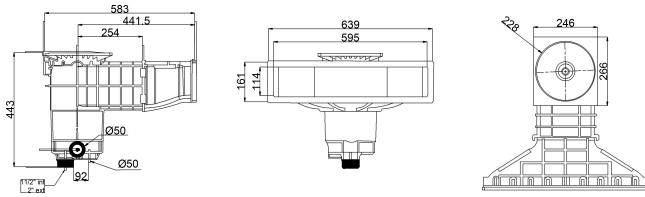

# Weltico Skimmer ABS 1 1/2" x 2" GW biały typ A600 Design (7039322)

weltico

# SPECYFIKACJE TECHNICZNE

Typ	A600 Design
Materiał	ABS/stal nierdzewna
Przeznaczone do	baseny z wykładziną i betonowy
Połączenie	GW
Kolor	biały
Rozmiar	1 1/2" x 2"

## WYMIARY

A	583 mm
B	443 mm
C	639 mm
D	161 mm
E	266 mm
F	317 mm
G	595 mm
H	114 mm