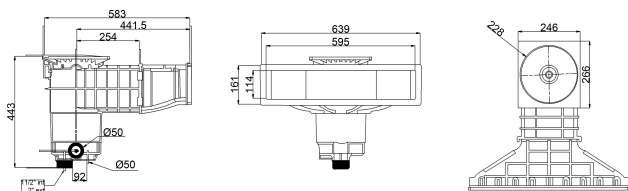

Weltico Skimmer ABS 1 1/2" x 2" GW biały typ A600 Design (7039322)

weltico

SPECYFIKACJE TECHNICZNE

Typ	A600 Design
Materiał	ABS/stal nierdzewna
Przeznaczone do	baseny z wykładziną i betonowy
Połączenie	GW
Kolor	biały
Rozmiar	1 1/2" x 2"

WYMIARY

A	583 mm
B	443 mm
C	639 mm
D	161 mm
E	266 mm
F	317 mm
G	595 mm
H	114 mm

INFORMACJE O PRODUKCIE

Okolo 7 m³/h (przy prędkości 1,5 m/s) w przypadku podłączenia do wylotu 1 1/2" za pomocą rury Ø50
Okolo 10 m³/h (przy prędkości 1,5 m/s) w przypadku podłączenia do wylotu 2" za pomocą rury Ø63