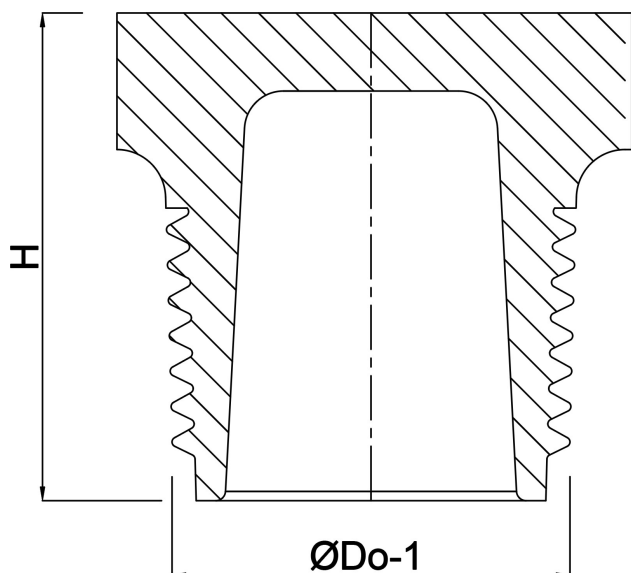

**Profec Nr. 290 Korek stal
nierdzewna 316 4" GZ 16bar
(0080354)**

SPECYFIKACJE TECHNICZNE

Materiał stal nierdzewna 316

Połączenie GZ

Mocowanie nr Nr. 290

Ciśnienie 16 bar

Maks. temperatura 100 °C

Rozmiar 4"

WYMIARY

H 47 mm

ØDi-1 103 mm

ØDo-1 4 "

Wygenerowano w dniu: 22.05.2026

Bevo Poland Sp. z o.o.
ul. Logistyczna 5
Dąbrówka
62-070 Dopiewo
Polska
+48 61 641 41 02
info@bevo.pl
<http://www.bevo.com>