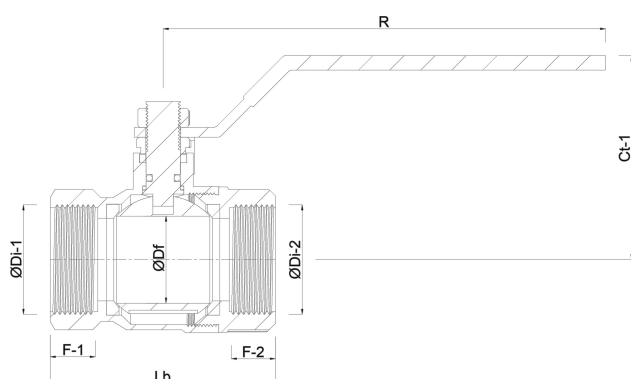

VIR Zawór kulowy PP 1" GW 16bar DN25 czarny typ 228 Arctic (7026937)

SPECYFIKACJE TECHNICZNE

Kolor czarny

Typ 228 Arctic

Materiał PP

Kolor uchwytu niebieski

Połączenie GW

Zakres temperatur -20°C - 75°C

Ciśnienie 16 bar

Rozmiar 1"

DN 25

WYMIARY

Ct-1 70 mm

F-1 20 mm

F-2 20 mm

Lb 83 mm

R 120 mm

ØDf 25 mm

ØDi-1 1 "

ØDi-2 1 "

Wygenerowano w dniu: 26.05.2026

Bevo Poland Sp. z o.o.
ul. Logistyczna 5
Dąbrówka
62-070 Dopiewo
Polska
+48 61 641 41 02
info@bevo.pl
<http://www.bevo.com>