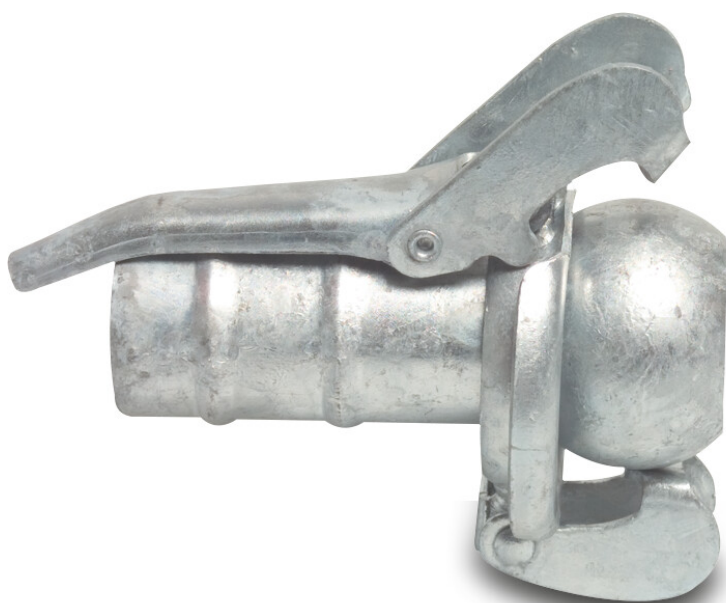

Szybkozłącze stal ocynkowana
89 mm x 102 mm męskie x
podłączenie węża typ Bauer
S77 (7039493)

SPECYFIKACJE TECHNICZNE

Typ	Bauer
Materiał	stal
Zabezpieczenie powierzchni	ocynkowana
Połączenie	męskie x podłączenie węża
Typ	S77
Rozmiar	89 mm x 102 mm