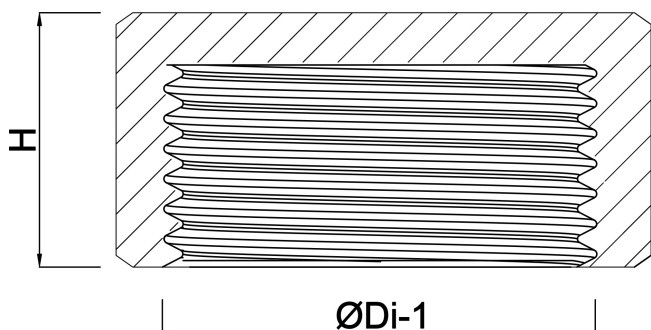

**Profec Nr. 300 Zaślepka
sześciokątna mosiądz 3/8" GW
30bar (0710397)**

SPECYFIKACJE TECHNICZNE

Materiał mosiądz

Połączenie GW

Mocowanie nr Nr. 300

Maks. temperatura 120 °C

Rozmiar 3/8"

Ciśnienie 30 bar

WYMIARY

F-1 9 mm

H 11.5 mm

K-1 21 mm

ØDi-1 3/8 "

Wygenerowano w dniu: 01.05.2026

Bevo Poland Sp. z o.o.
ul. Logistyczna 5
Dąbrówka
62-070 Dopiewo
Polska
+48 61 641 41 02
info@bevo.pl
<http://www.bevo.com>