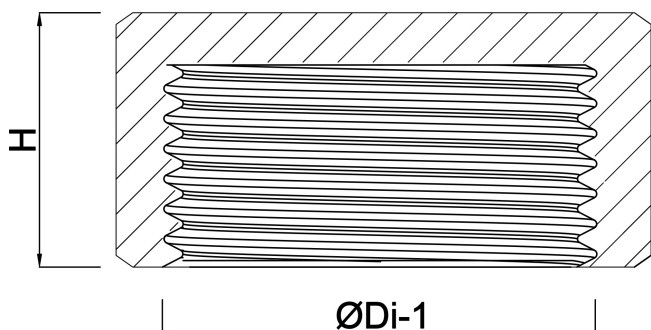

**Profec Nr. 300 Zaślepka
sześciokątna mosiądz 3/8" GW
30bar (0710397)**

SPECYFIKACJE TECHNICZNE

Materiał FPM

Połączenie GW

Mocowanie nr Nr. 300

Maks. temperatura 120 °C

Rozmiar 3/8"

Ciśnienie 30 bar

WYMIARY

F-1 9 mm

H 11.5 mm

K-1 21 mm

ØDi-1 3/8 "

Wygenerowano w dniu: 17.04.2026

Bevo Poland Sp. z o.o.
ul. Logistyczna 5
Dąbrówka
62-070 Dopiewo
Polska
+48 61 641 41 02
info@bevo.pl
<http://www.bevo.com>