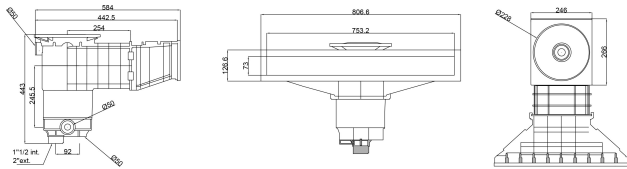

# Weltico Skimmer ABS 1 1/2" x 2" GW szary typ A800 Design (7039328)

weltico

# SPECYFIKACJE TECHNICZNE

Typ	A800 Design
Materiał	ABS/stal nierdzewna
Przeznaczone do	baseny z wykładziną i betonowy
Połączenie	GW
Kolor	szary
Rozmiar	1 1/2" x 2"

## WYMIARY

A	584 mm
B	443 mm
C	806.6 mm
D	26.6 mm
E	266 mm
F	318 mm
G	753.2 mm
H	73 mm

## INFORMACJE O PRODUKCIE

Około 7 m<sup>3</sup>/h (przy prędkości 1,5 m/s) w przypadku podłączenia do wylotu 1 1/2" za pomocą rury Ø50  
Około 10 m<sup>3</sup>/h (przy prędkości 1,5 m/s) w przypadku podłączenia do wylotu 2" za pomocą rury Ø63