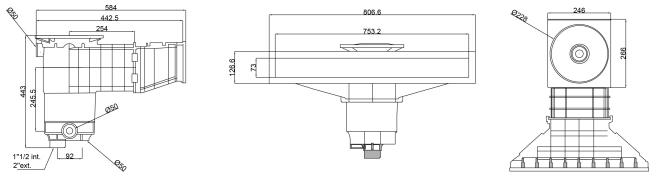

# Weltico Skimmer ABS 1 1/2" x 2" GW szary typ A800 Design (7039328)

weltico

# SPECYFIKACJE TECHNICZNE

Typ	A800 Design
Materiał	ABS/stal nierdzewna
Przeznaczone do	baseny z wykładziną i betonowy
Połączenie	GW
Kolor	szary
Rozmiar	1 1/2" x 2"

## WYMIARY

A	584 mm
B	443 mm
C	806.6 mm
D	26.6 mm
E	266 mm
F	318 mm
G	753.2 mm
H	73 mm

## INFORMACJE O PRODUKCIE

Okolo 7 m<sup>3</sup>/h (przy prędkości 1,5 m/s) w przypadku podłączenia do wylotu 1 1/2" za pomocą rury Ø50  
Okolo 10 m<sup>3</sup>/h (przy prędkości 1,5 m/s) w przypadku podłączenia do wylotu 2" za pomocą rury Ø63