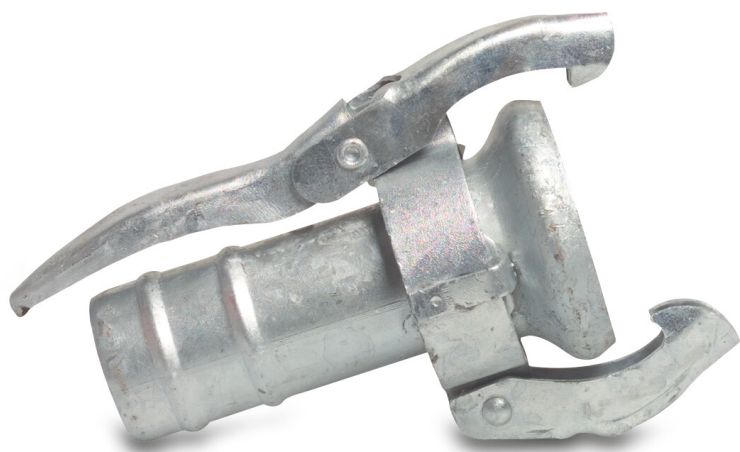

Szybkozłącze stal ocynkowana 89 mm x 89 mm żeńskie Perrot x połączenie węża typ Perrot (0200376)

SPECYFIKACJE TECHNICZNE

Typ	Perrot
Materiał	stal
Zabezpieczenie powierzchni	ocynkowana
Połączenie	żeńskie Perrot x podłączenie węża
Grubość ścianki	2,0 mm
Rozmiar	89 mm x 89 mm
Długość	210 mm
∅ Zewnętrzna	138,5 mm