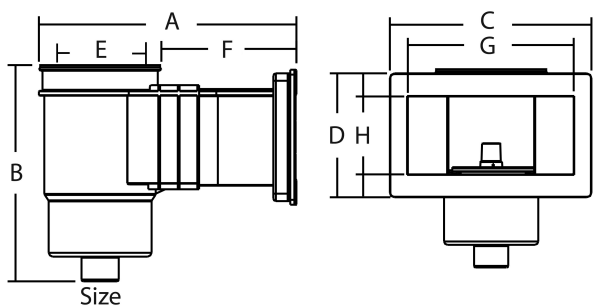

Skimmer wysokiego poziomu wody ABS 50/63 mm KW biały prostokątny typ z mosiężnym gwintem M6 (7016533)

SPECYFIKACJE TECHNICZNE

Kolor	biały
Typ	z mosiężnym gwintem M6
Materiał	ABS/stal nierdzewna
Przeznaczone do	baseny z wykładziną
Połączenie	KW
Model	prostokątny
Rozmiar	50/63 mm

WYMIARY

A	560 mm
B	410 mm
C	408 mm
D	140 mm
E	245 mm
F	310 mm
G	359 mm
H	76 mm

Wygenerowano w dniu: 25.05.2026

Bevo Poland Sp. z o.o.
ul. Logistyczna 5
Dąbrówka
62-070 Dopiewo
Polska
+48 61 641 41 02
info@bevo.pl
<http://www.bevo.com>