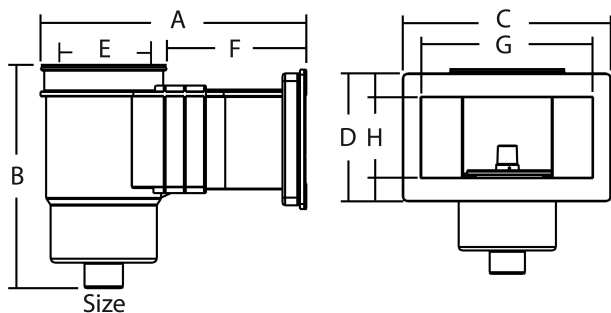

Skimmer wysokiego poziomu wody ABS 50/63 mm KW biały prostokątny typ z mosiężnym gwintem M6 (7016533)

SPECYFIKACJE TECHNICZNE

Kolor	biały
Typ	z mosiężnym gwintem M6
Materiał	ABS/stal nierdzewna
Przeznaczone do	baseny z wykładziną
Połączenie	KW
Model	prostokątny
Rozmiar	50/63 mm

WYMIARY

A	560 mm
B	410 mm
C	408 mm
D	140 mm
E	245 mm
F	310 mm
G	359 mm
H	76 mm

Wygenerowano w dniu: 09.03.2026

Bevo Poland Sp. z o.o.
ul. Logistyczna 5
Dąbrówka
62-070 Dopiewo
Polska
+48 61 641 41 02
info@bevo.pl
<http://www.bevo.com>