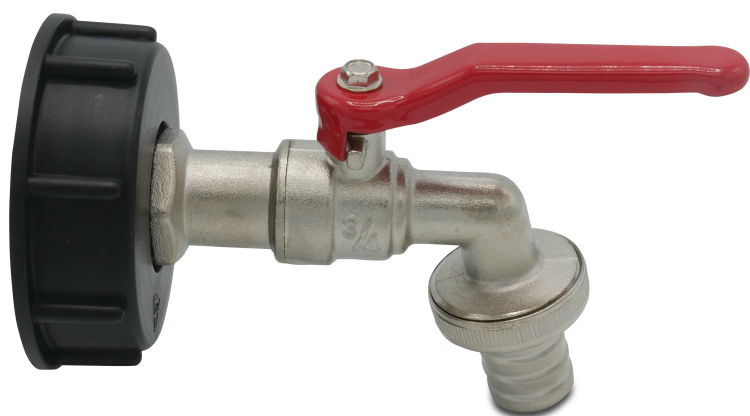

**Profec Zawór kulowy
wypływowy do zbiornika IBC
mosiądz niklowana S60 x 2" x
3/4" GZ x połączenie węża
(7020222)**

SPECYFIKACJE TECHNICZNE

Materiał	mosiądz
Zabezpieczenie powierzchni	niklowana
Obsługa	dźwignia
Kolor uchwytu	czerwony
Materiał rączki	stal malowana proszkowo
Materiał obudowy	mosiądz
Materiał uszczelnienia	PTFE
Połączenie	GZ x podłączenie węża
Rozmiar	S60 x 2" x 3/4"