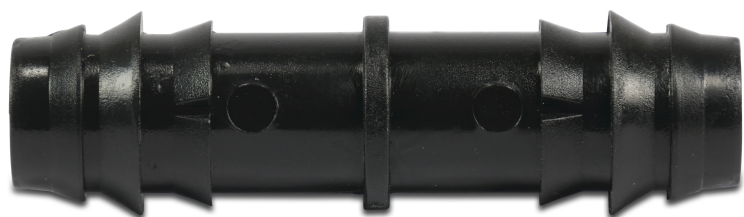

**Łącznik węża POM 20 mm
karbowane 6bar czarny
(7027531)**

SPECYFIKACJE TECHNICZNE

Kolor czarny

Materiał POM

Połączenie karbowane

Ciśnienie 6 bar

Rozmiar 20 mm

Wygenerowano w dniu: 26.05.2026