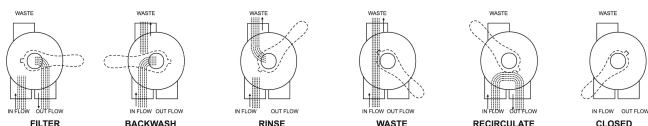

**Flotide Zawór wieloportowy 1
1/2" GW 4bar czarny do
bocznie montowanego filtra
typ Mega MFS 6-way valve +
piping kit (7010844)**

FLOTIDE

bevo
bringing water to life

SPECYFIKACJE TECHNICZNE

Kolor	czarny
Typ	Mega MFS 6-way valve + piping kit
Cechy	do bocznie montowanego filtra
Połączenie	GW
Ciśnienie	4 bar
Maks. temperatura	50 °C
Przepływ	17 30mj/cm2
Rozmiar	1 1/2"