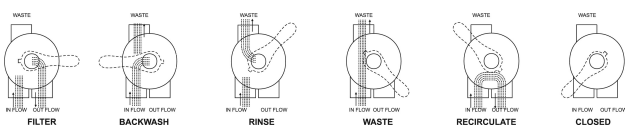

**Flotide Zawór wieloportowy 1  
1/2" GW 4bar czarny do  
bocznie montowanego filtra  
typ Mega MFS 6-way valve +  
piping kit (7010844)**

**FLOTIDE**

**bevo**  
bringing water to life

# SPECYFIKACJE TECHNICZNE

|                   |                                   |
|-------------------|-----------------------------------|
| Kolor             | czarny                            |
| Typ               | Mega MFS 6-way valve + piping kit |
| Cechy             | do bocznie montowanego filtra     |
| Połączenie        | GW                                |
| Ciśnienie         | 4 bar                             |
| Maks. temperatura | 50 °C                             |
| Przepływ          | 17 30mj/cm2                       |
| Rozmiar           | 1 1/2"                            |