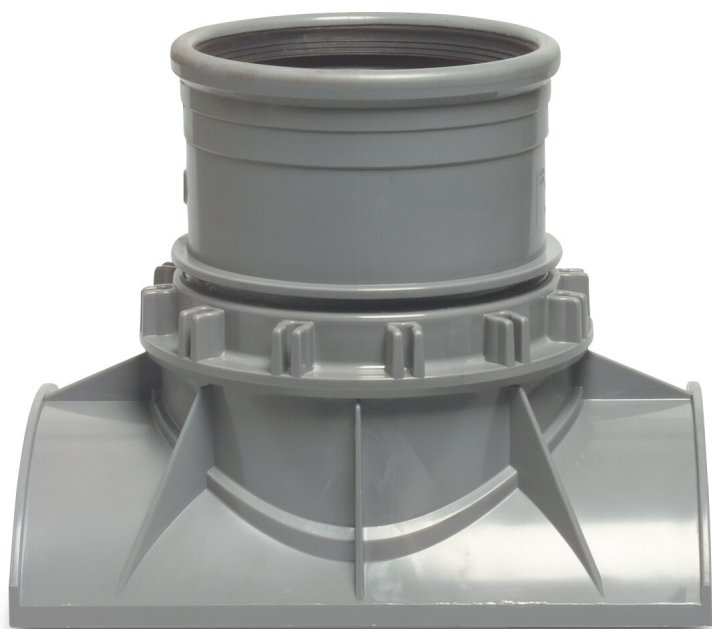

**Złączka przyłączeniowa PVC-U
250 mm x 160 mm SN8
nakrętka wlotu x pierścień
uszczelniający szary
KIWA/KOMO (0350276)**

SPECYFIKACJE TECHNICZNE

Kolor	szary
Materiał	PVC-U
Zgodne z	KIWA/KOMO
Połączenie	nakrętka wlotu x pierścień uszczelniający
SN	SN8
Rozmiar	250 mm x 160 mm