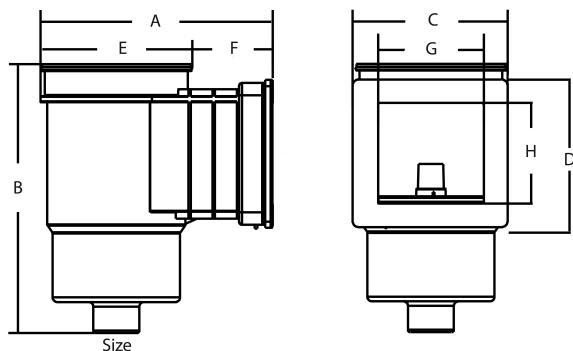

# SPECYFIKACJE TECHNICZNE

Kolor	biały
Typ	Compact
Materiał	ABS/stal nierdzewna
Przeznaczone do	baseny z wykładziną
Model	prostokątny
Połączenie	GW
Szerokość	215 mm
Rozmiar	1 1/2"

## WYMIARY

A	235 mm
B	310 mm
C	220 mm
D	210 mm
E	195 mm
F	40 mm
G	140 mm

H

132 mm

**Wygenerowano w dniu: 25.05.2026**

Bevo Poland Sp. z o.o.  
ul. Logistyczna 5  
Dąbrówka  
62-070 Dopiewo  
Polska  
+48 61 641 41 02  
[info@bevo.pl](mailto:info@bevo.pl)  
<http://www.bevo.com>