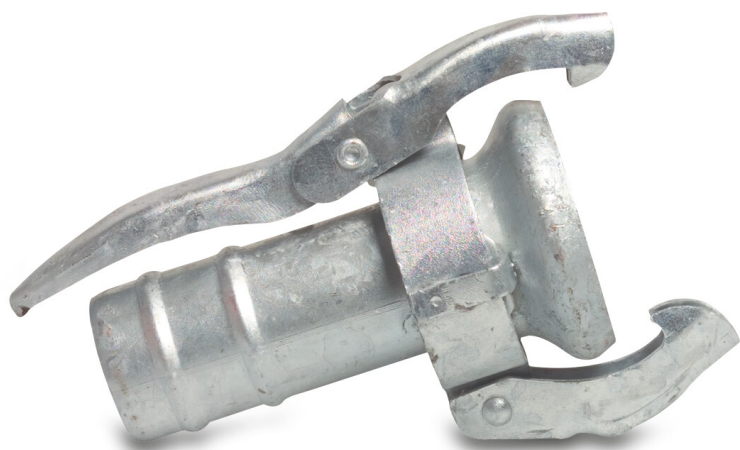

**Szybkozłącze stal ocynkowana  
159 mm x 159 mm żeńskie  
Perrot x podłączenie węża typ  
Perrot (0200396)**

# SPECYFIKACJE TECHNICZNE

Typ	Perrot
Materiał	stal
Zabezpieczenie powierzchni	ocynkowana
Połączenie	żeńskie Perrot x podłączenie węża
Grubość ścianki	2,0 mm
Rozmiar	159 mm x 159 mm
Długość	285 mm
∅ Zewnętrzna	202 mm