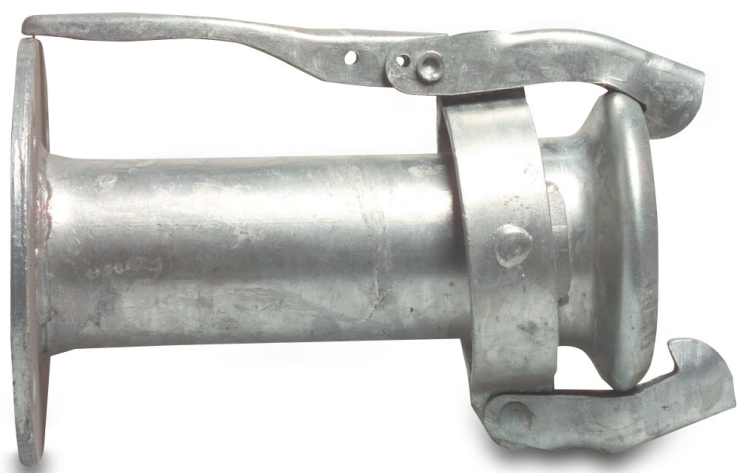

**Szybkozłącze stal ocynkowana  
108 mm x DN100 żeńskie  
Perrot x kołnierz PN16 typ  
Perrot (0218504)**

# SPECYFIKACJE TECHNICZNE

Typ	Perrot
Materiał	stal
Zabezpieczenie powierzchni	ocynkowana
Połączenie	żeńskie Perrot x kołnierz
Standard DIN	DIN 2632
Kołnierz	PN16
Norma	DIN 2632
Ilość otworów	8
Rozmiar	108 mm x DN100
Długość	346 mm
Śred. podziałowa	180 mm
Otwór na śrubę	18 mm