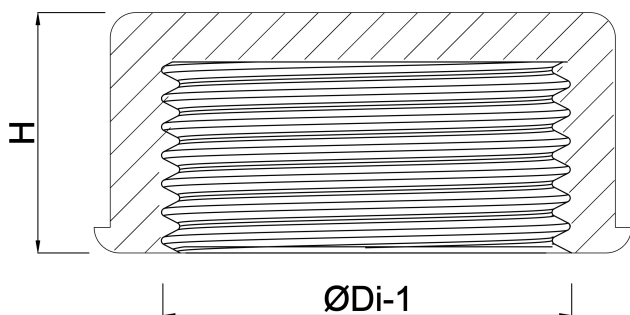

Profec Nr. 301 Zaślepka żeliwo ocynkowana 3/4" GW 25bar DVGW (1030105)

SPECYFIKACJE TECHNICZNE

Materiał	żeliwo
Zabezpieczenie powierzchni	ocynkowana
Zgodne z	DVGW
Połączenie	GW
Mocowanie nr	Nr. 301
Zakres temperatur	-20°C - 120°C
Ciśnienie	25 bar
Rozmiar	3/4"

WYMIARY

F-1	14 mm
H	22 mm
ØDi-1	3/4 "

Wygenerowano w dniu: 24.05.2026

Bevo Poland Sp. z o.o.
ul. Logistyczna 5
Dąbrówka
62-070 Dopiewo
Polska
+48 61 641 41 02
info@bevo.pl
<http://www.bevo.com>