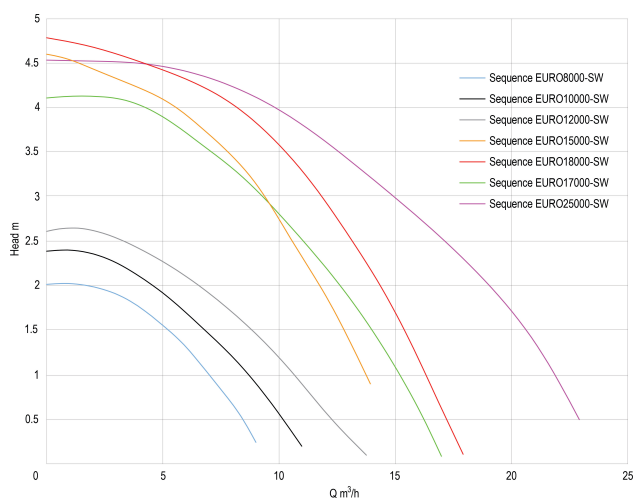

**Pompa odśrodkkowa PP DN50 x
2" x DN50 x 2" GW 2,21A
230VAC czarno/biały typ
Sequence EURO25000-SW
(7034286)**

SPECYFIKACJE TECHNICZNE

Kolor czarno/biały

Materiał PP

Połączenie GW

Napięcie 230VAC

Typ Sequence EURO25000-SW

Rozmiar DN50 x 2" x DN50 x 2"

Długość 374,65 mm

Moc 0.33 kW

Wysokość 196.09 mm

Maks. przepływ 4.45 m³/h

Nacisk 2 "

Podłączenie ssania 2 "

Wygenerowano w dniu: 27.05.2026