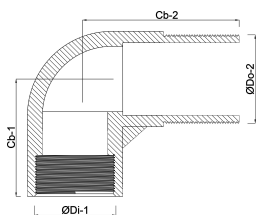

**Profec Nr. 92 Kolano 90° żeliwo
czarne 1" GW x GZ 25bar
DVGW (1109206)**

SPECYFIKACJE TECHNICZNE

Materiał żeliwo czarne

Zgodne z DVGW

Połączenie GW x GZ

Mocowanie nr Nr. 92

Zakres temperatur $-20^{\circ}\text{C} - 120^{\circ}\text{C}$

Ciśnienie 25 bar

Rozmiar 1"

WYMIARY

Cb-1 38 mm

Cb-2 52 mm

ØDi-1 1 "

ØDo-2 1 "

β 90°