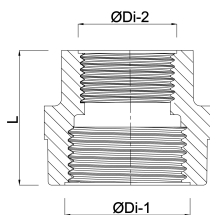

**Profec Nr. 240 Mufa redukcyjna
mosiądz 3/4" x 3/8" GW 30bar
(0708860)**

SPECYFIKACJE TECHNICZNE

Materiał mosiądz

Połączenie GW

Mocowanie nr Nr. 240

Rozmiar 3/4" x 3/8"

Maks. temperatura 120 °C

Ciśnienie 30 bar

Maks. temperatura 120 °C

WYMIARY

F-1 17 mm

F-2 13 mm

L 34 mm

ØDi-1 3/4 "

ØDi-2 3/8 "

Wygenerowano w dniu: 01.05.2026