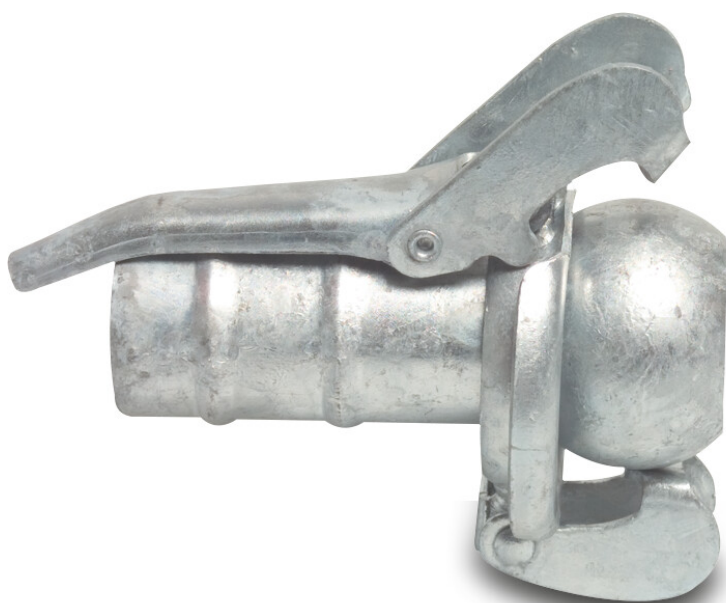

**Szybkozłącze stal ocynkowana  
108 mm x 102 mm męskie x  
podłączenie węża typ Bauer  
S77 (0220435)**

# SPECYFIKACJE TECHNICZNE

Typ	Bauer
Materiał	stal
Zabezpieczenie powierzchni	ocynkowana
Połączenie	męskie x podłączenie węża
Typ	S77
Rozmiar	108 mm x 102 mm

**Wygenerowano w dniu: 23.05.2026**

Bevo Poland Sp. z o.o.  
ul. Logistyczna 5  
Dąbrówka  
62-070 Dopiewo  
Polska  
+48 61 641 41 02  
[info@bevo.pl](mailto:info@bevo.pl)  
<http://www.bevo.com>