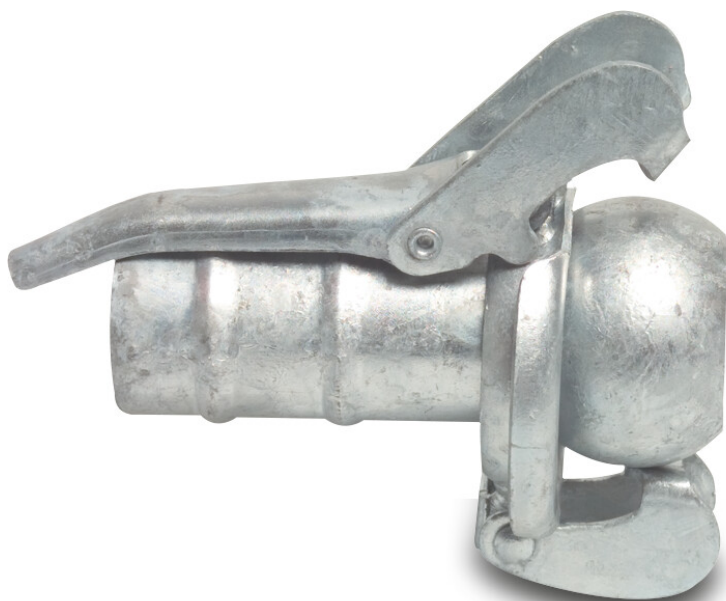

**Szybkozłącze stal ocynkowana
194 mm x 200 mm męskie x
podłączenie węża typ Bauer
S77 (0220438)**

SPECYFIKACJE TECHNICZNE

Typ	Bauer
Materiał	stal
Zabezpieczenie powierzchni	ocynkowana
Połączenie	męskie x podłączenie węża
Typ	S77
Rozmiar	194 mm x 200 mm