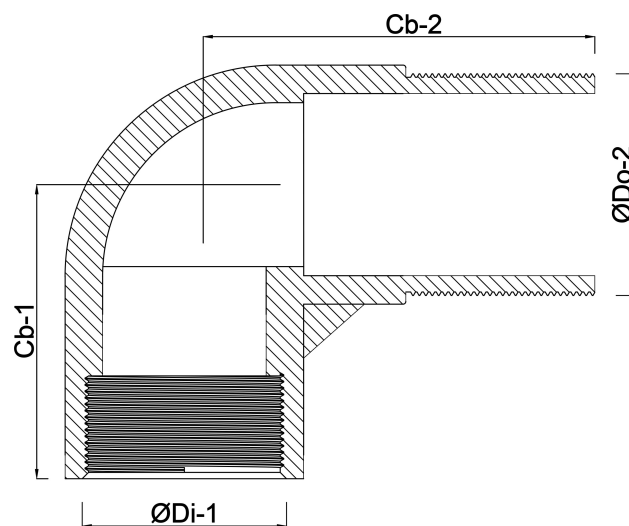

**Profec Kolano przejściowe 90°
PVC-U 50 mm x 1 1/4" KW x GZ
10bar szary (0110145)**

SPECYFIKACJE TECHNICZNE

Kolor	szary
Materiał	PVC-U
Połączenie	KW x GZ
Ciśnienie	10 bar
Rozmiar	50 mm x 1 1/4"

WYMIARY

Cb-1	57 mm
Cb-2	55.5 mm
ØDi-1	50 mm
ØDo-1	1 1/4 "