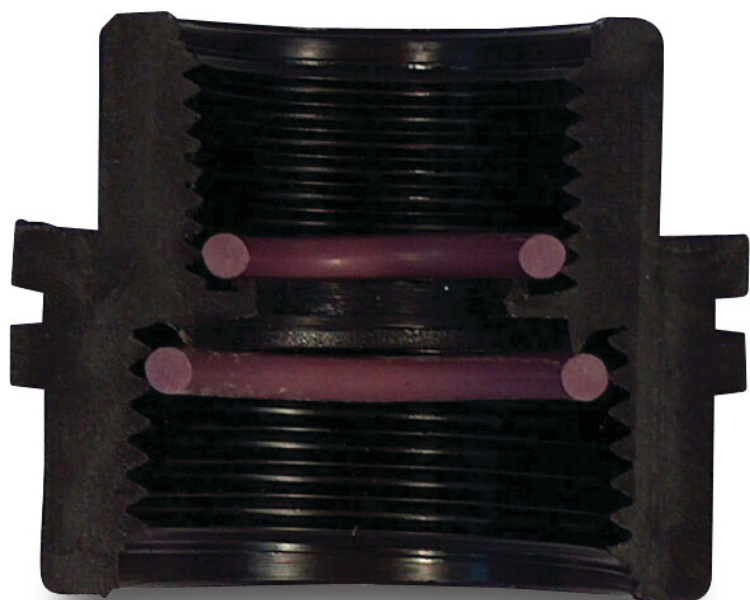

Tavlit Złącze redukcyjne PP 1 1/2" x 1 1/4" GW 10bar czarny typ Self Seal (7033596)

SPECYFIKACJE TECHNICZNE

Kolor czarny

Typ Self Seal

Materiał PP

Materiał uszczelnienia EPDM

Połączenie GW

Ciśnienie 10 bar

Rozmiar 1 1/2" x 1 1/4"

Długość 44 mm

ø Zewnętrzna 61 mm

Wygenerowano w dniu: 28.05.2026

Bevo Poland Sp. z o.o.
ul. Logistyczna 5
Dąbrówka
62-070 Dopiewo
Polska
+48 61 641 41 02
info@bevo.pl
<http://www.bevo.com>