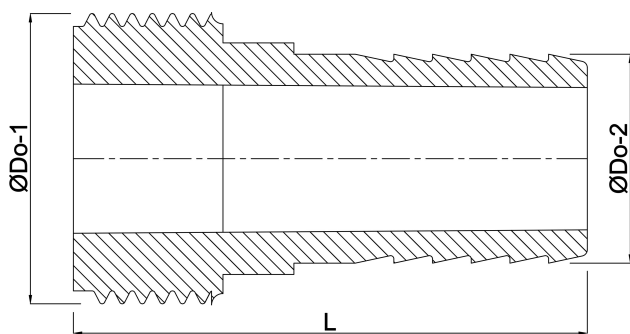

**Tulejka do węża ABS 1 1/2" x
38 mm GZ x połączenie węża
biały (0149680)**

SPECYFIKACJE TECHNICZNE

Kolor	biały
Materiał	ABS/stal nierdzewna
Połączenie	GZ x podłączenie węża
Rozmiar	1 1/2" x 38 mm

WYMIARY

L	69 mm
ØDo-1	38.5 mm
ØDo-1	1 1/2 "
ØDo-2	47.5 mm

Wygenerowano w dniu: 23.05.2026

Bevo Poland Sp. z o.o.
ul. Logistyczna 5
Dąbrówka
62-070 Dopiewo
Polska
+48 61 641 41 02
info@bevo.pl
<http://www.bevo.com>