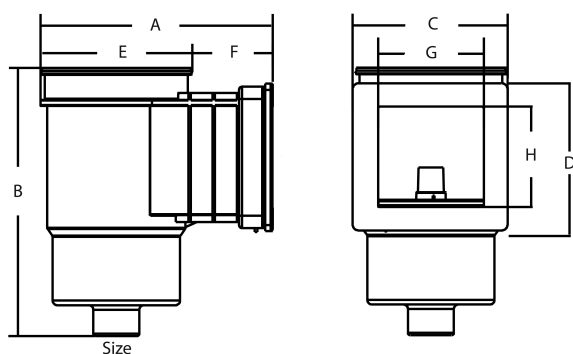

Hayward Skimmer ABS 2" GW biały prostokątny typ Auto- Skim Small (7010276)

 **HAYWARD**

SPECYFIKACJE TECHNICZNE

Kolor	biały
Typ	Auto-Skim Small
Materiał	ABS/stal nierdzewna
Przeznaczone do	baseny z wykładziną
Model	prostokątny
Połączenie	GW
Rozmiar	2"

WYMIARY

A	480 mm
B	500 mm
C	298 mm
D	217 mm
E	266 mm
F	214 mm
G	195 mm
H	143 mm

INFORMACJE O PRODUKCIE

Skimmer na ramie o regulowanej wysokości. (3cm).

Wygenerowano w dniu: 25.05.2026

Bevo Poland Sp. z o.o.
ul. Logistyczna 5
Dąbrówka
62-070 Dopiewo
Polska
+48 61 641 41 02
info@bevo.pl
<http://www.bevo.com>