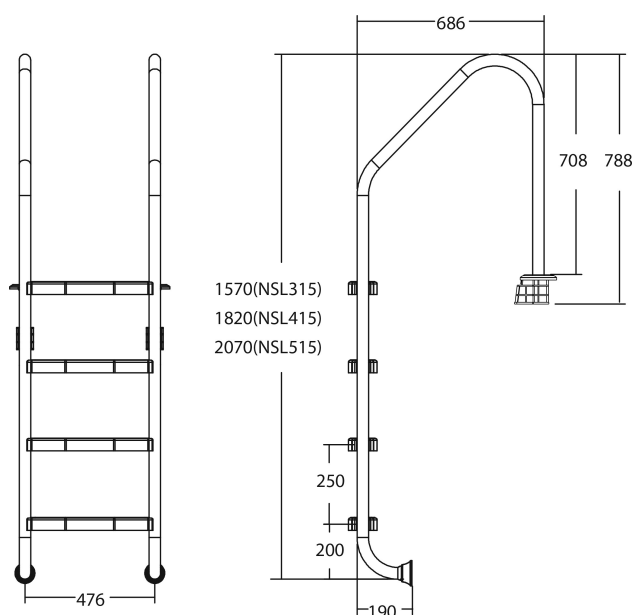

Flotide Drabinka basenowa stal nierdzewna 304 typ model szeroki 4 kroków (7026924)

FLOTIDE

SPECYFIKACJE TECHNICZNE

Typ	model szeroki
Materiał	stal nierdzewna 304
Ilość stopni	4

INFORMACJE O PRODUKCIE

Drabinka basenowa Flotide (model szeroki) jest przymocowana 496 mm za krawędzią basenu. Wszystkie drabinki posiadają nakładki antypoślizgowe.