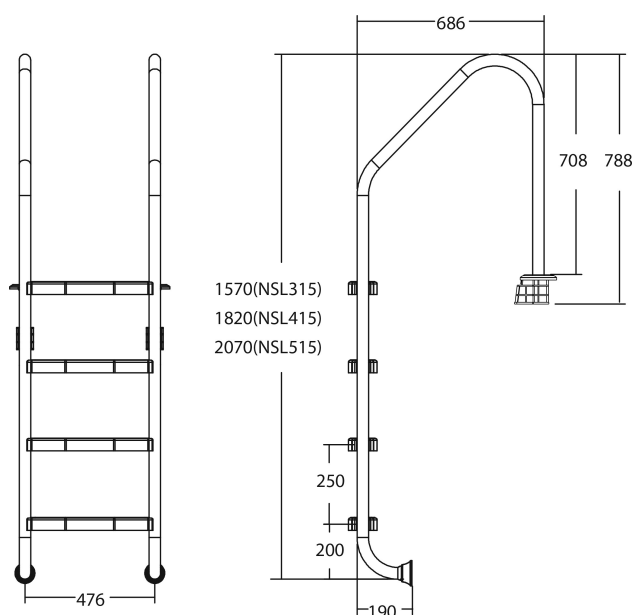

Flotide Drabinka basenowa stal nierdzewna 304 typ model szeroki 3 kroków (7026923)

FLOTIDE

SPECYFIKACJE TECHNICZNE

Typ	model szeroki
Materiał	stal nierdzewna 304
Ilość stopni	3

INFORMACJE O PRODUKCIE

Drabinka basenowa Flotide (model szeroki) jest przymocowana 496 mm za krawędzią basenu. Wszystkie drabinki posiadają nakładki antypoślizgowe.