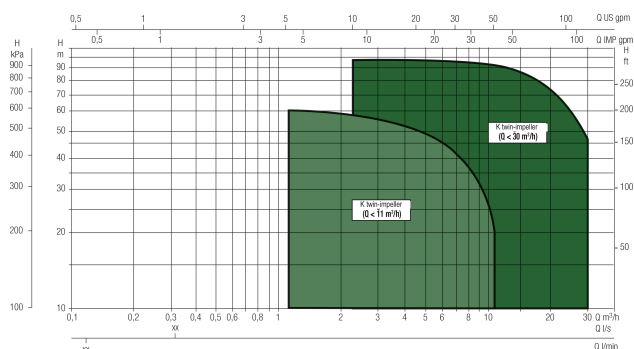

L 387 mm

Mr 179 mm

O 11 mm

W-1 205 mm

ØDi-1 1 1/2 "

ØDi-2 1 "

Wygenerowano w dniu: 27.05.2026

Bevo Poland Sp. z o.o.
ul. Logistyczna 5
Dąbrówka
62-070 Dopiewo
Polska
+48 61 641 41 02
info@bevo.pl
<http://www.bevo.com>