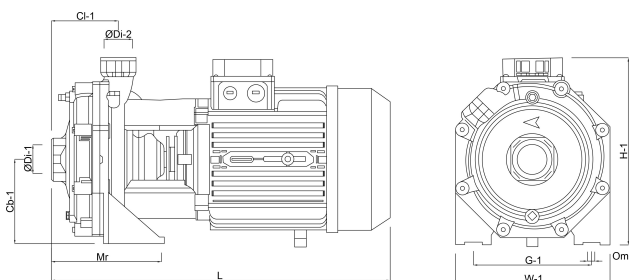

**DAB Pompa odśrodkowa
żeliwo 1 1/2" x 1" 6bar
230/400VAC zielony typ K
40/100 T 230/400/50 EUE IE5
(7037866)**

SPECYFIKACJE TECHNICZNE

Kolor zielony

Materiał żeliwo

Długość 458 mm

Szerokość 174 mm

Moc 6.9 kW

Waga 22 kg

Minimalna średnia temperatura -10 °C (stała)

Podłączenie ssania 1 1/2 "

WYMIARY

Cb-1 108 mm

Cl-1 88 mm

G-1 145 mm

H-1 233 mm

L 387 mm

Mr 179 mm

O 11 mm

W-1 205 mm

ØDi-1 1 1/2 "

ØDi-2 1 "

Wygenerowano w dniu: 27.05.2026

Bevo Poland Sp. z o.o.
ul. Logistyczna 5
Dąbrówka
62-070 Dopiewo
Polska
+48 61 641 41 02
info@bevo.pl
<http://www.bevo.com>