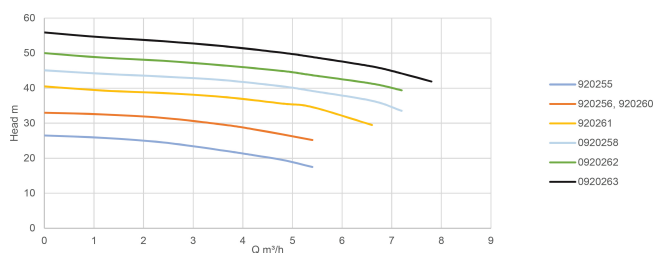

| | |
|---------------|-----|
| Wydajność BEP | 7.2 |
|---------------|-----|

| | |
|-----------------|----|
| Podnoszenie BEP | 33 |
|-----------------|----|

| | |
|-----------|------|
| Wydajność | 40 % |
|-----------|------|

| | |
|---|--------|
| H | 285 mm |
|---|--------|

| | |
|---|--------|
| H | 285 mm |
|---|--------|

| | |
|---|--------|
| L | 348 mm |
|---|--------|

Lb 117 mm

W-1 220 mm

W-2 225 mm

ØDi-1 1 1/4 "

ØDi-2 1 "