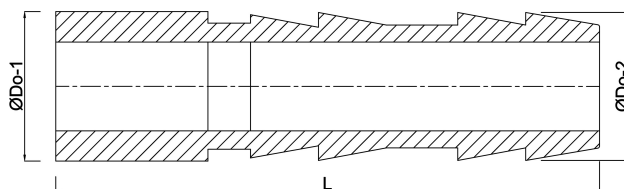

**Profec 1/3 Tulejka do węża
prześciowa PVC-U 40 mm
tuleja x podłączenie węża
10bar szary (0111005)**

SPECYFIKACJE TECHNICZNE

Kolor	szary
Materiał	PVC-U
Połączenie	tuleja x podłączenie węża
Ciśnienie	10 bar
Rozmiar	40 mm

WYMIARY

L	52 mm
L	78 mm
Lb	78 mm
P-1	26.5 mm
ØDi-1	32 mm
ØDo-1	40 mm
ØDo-2	40 mm

Wygenerowano w dniu: 23.05.2026

Bevo Poland Sp. z o.o.
ul. Logistyczna 5
Dąbrówka
62-070 Dopiewo
Polska
+48 61 641 41 02
info@bevo.pl
<http://www.bevo.com>